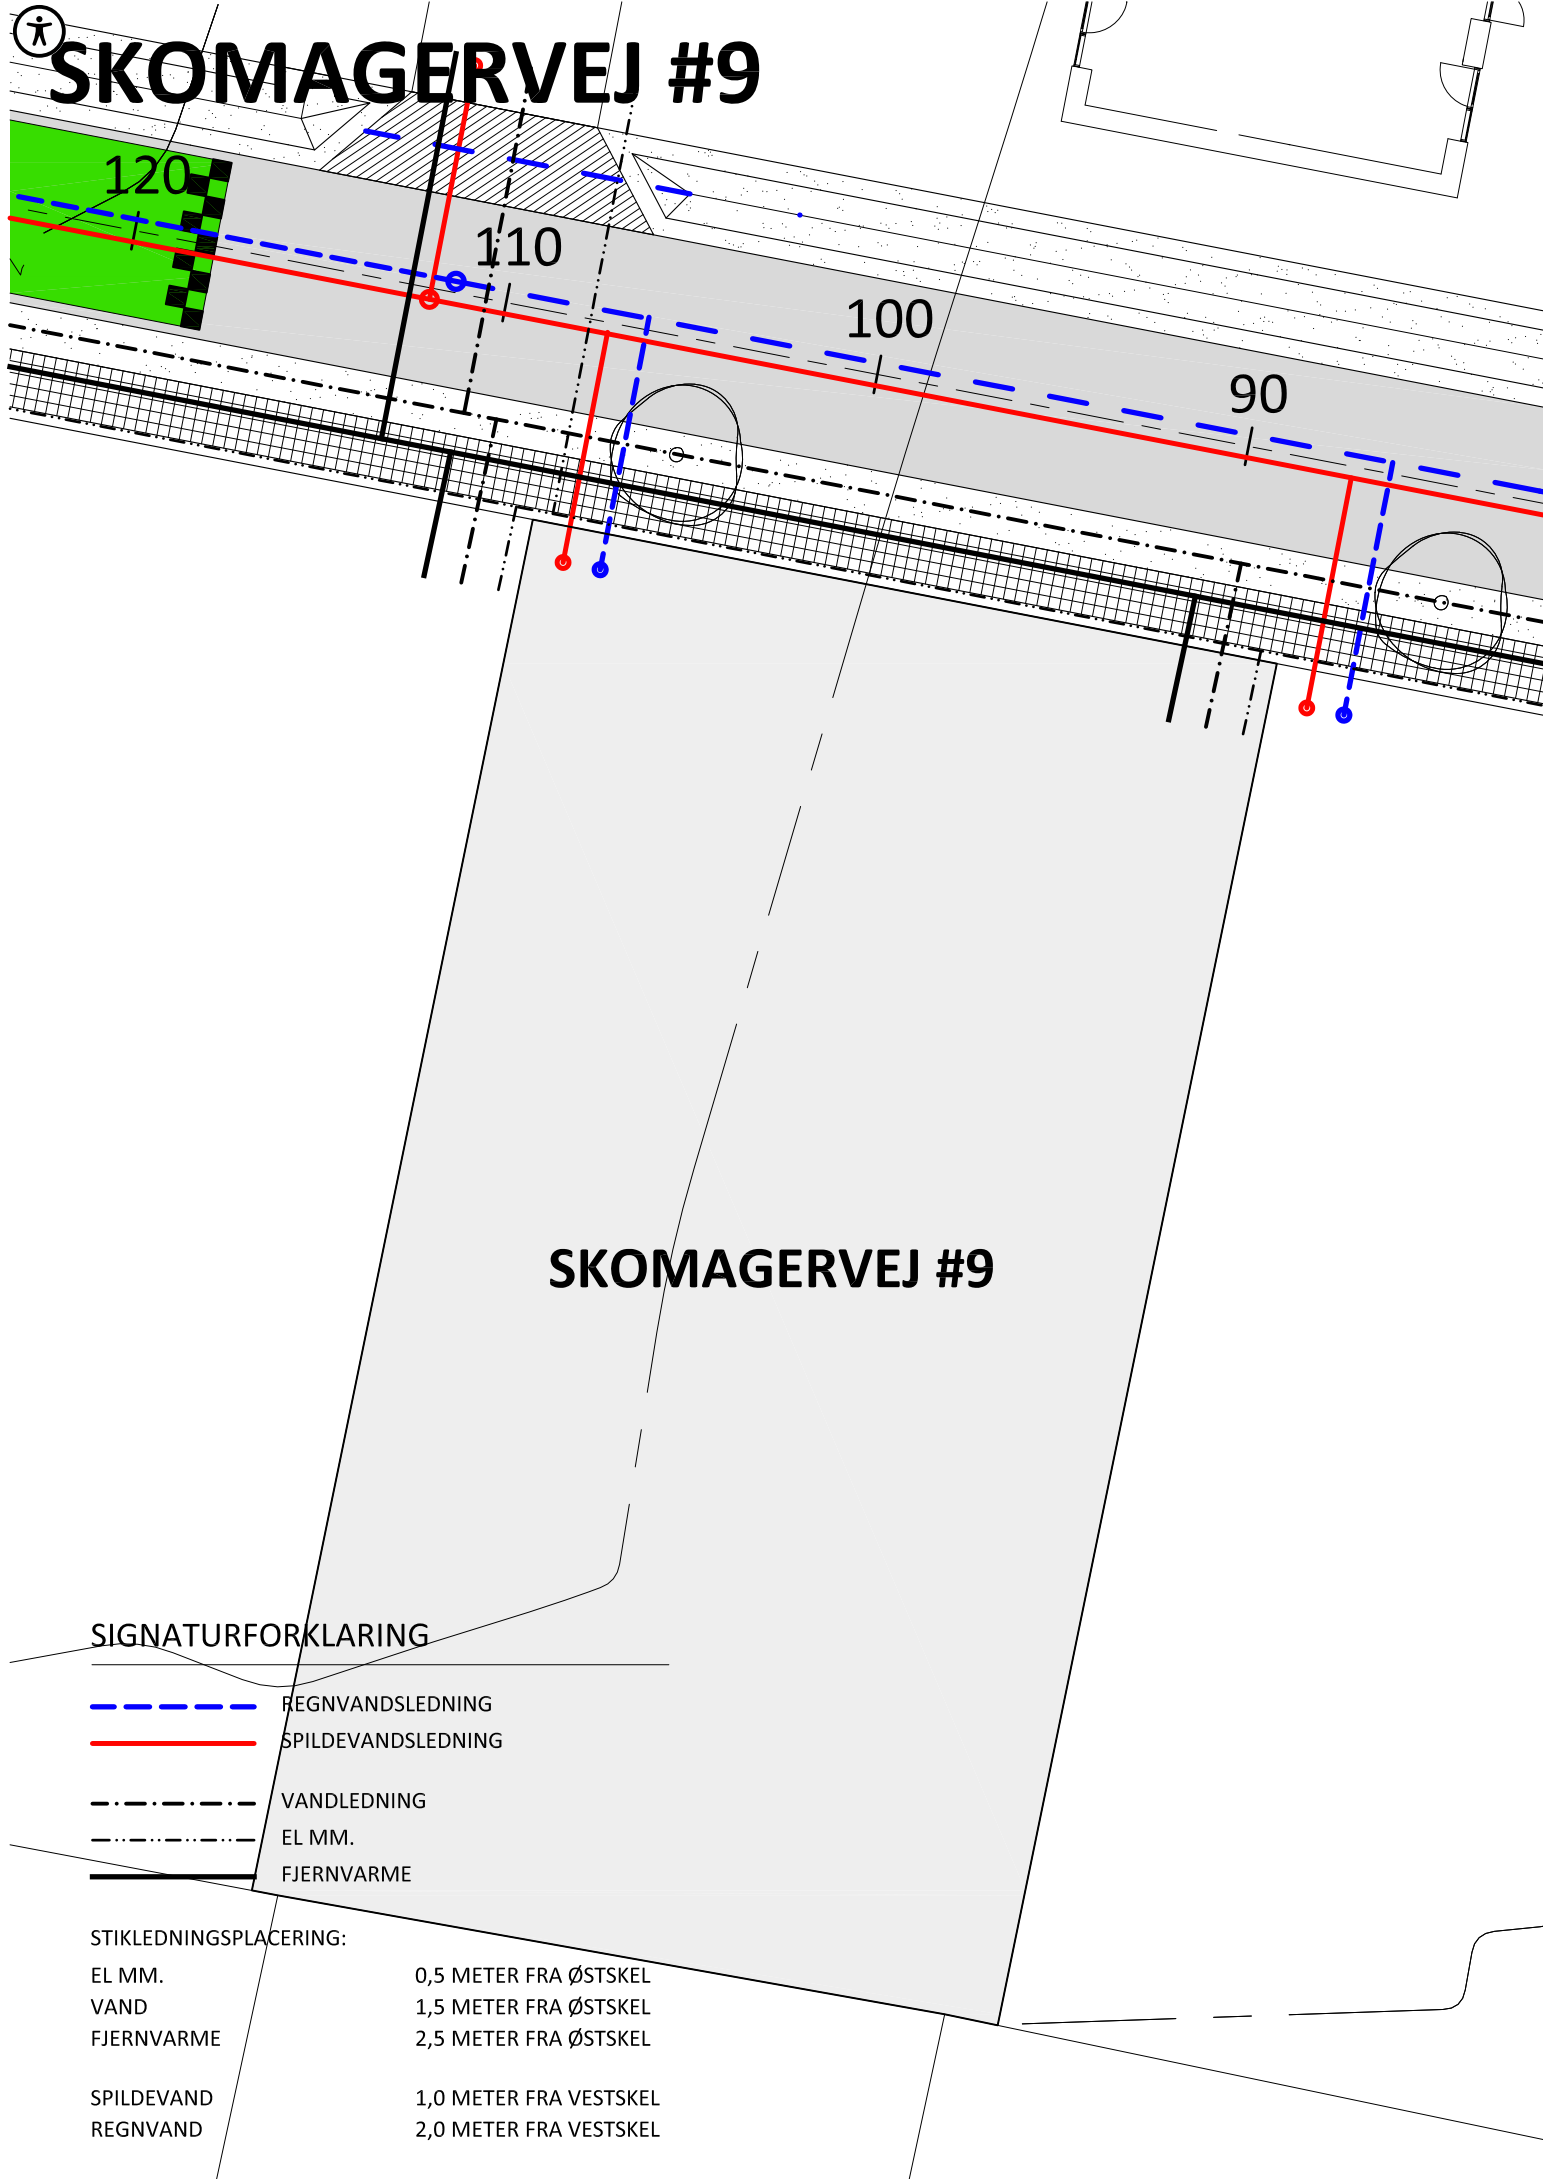

SKOMAGERVEJ #9

SIGNATURFORKLARING

- REGNVANDSLEDNING
- SPILEDVANDSLEDNING
- VANDLEDNING
- EL MM.
- FJERNVARME

STIKLEDNINGSPLACERING:

- EL MM. 0,5 METER FRA ØSTSKEL
- VAND 1,5 METER FRA ØSTSKEL
- FJERNVARME 2,5 METER FRA ØSTSKEL
- SPILEDVAND 1,0 METER FRA VESTSKEL
- REGNVAND 2,0 METER FRA VESTSKEL