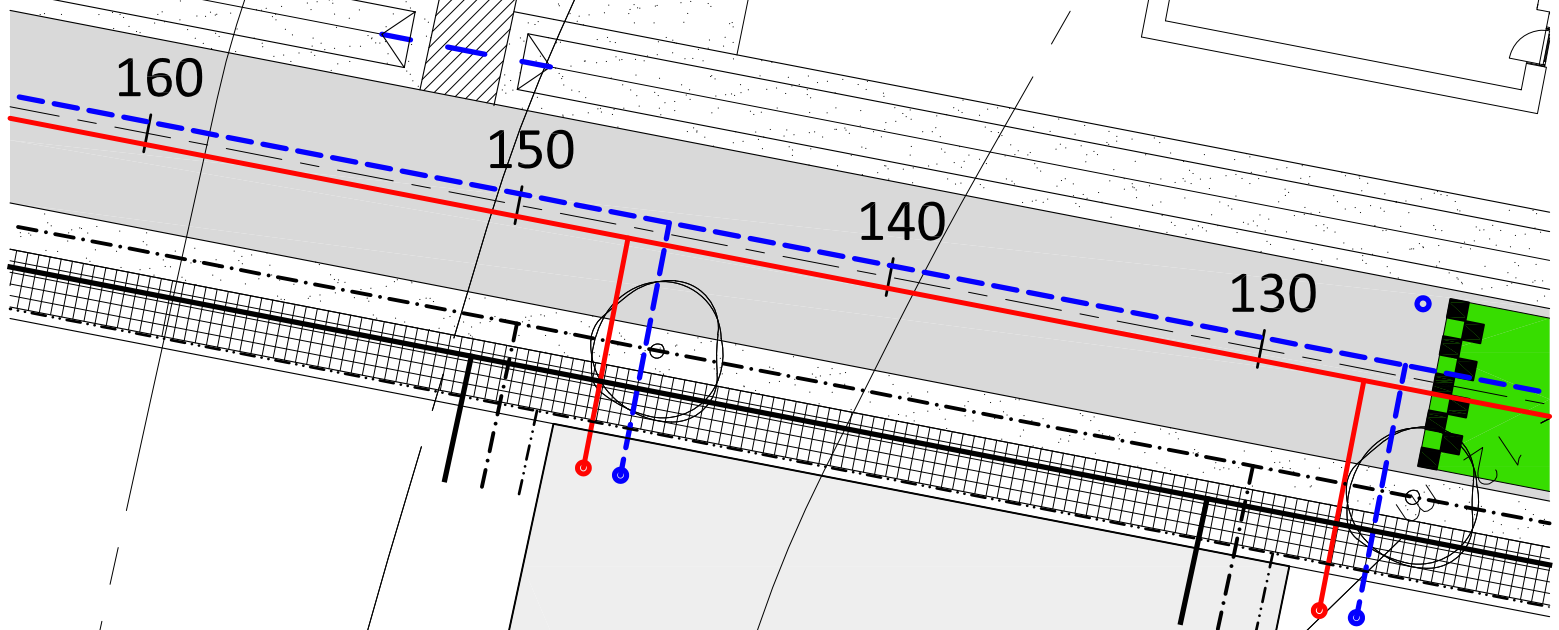

SKOMAGERVEJ #13

SKOMAGERVEJ #13

SIGNATURFORKLARING

- REGNVANDSLEDNING
- SPILDEVANDSLEDNING
- VANDLEDNING
- EL MM.
- FJERNVARME

STIKLEDNINGSPLACERING:

EL MM.	0,5 METER FRA ØSTSKEL
VAND	1,5 METER FRA ØSTSKEL
FJERNVARME	2,5 METER FRA ØSTSKEL
SPILDEVAND	1,0 METER FRA VESTSKEL
REGNVAND	2,0 METER FRA VESTSKEL

12,50 m